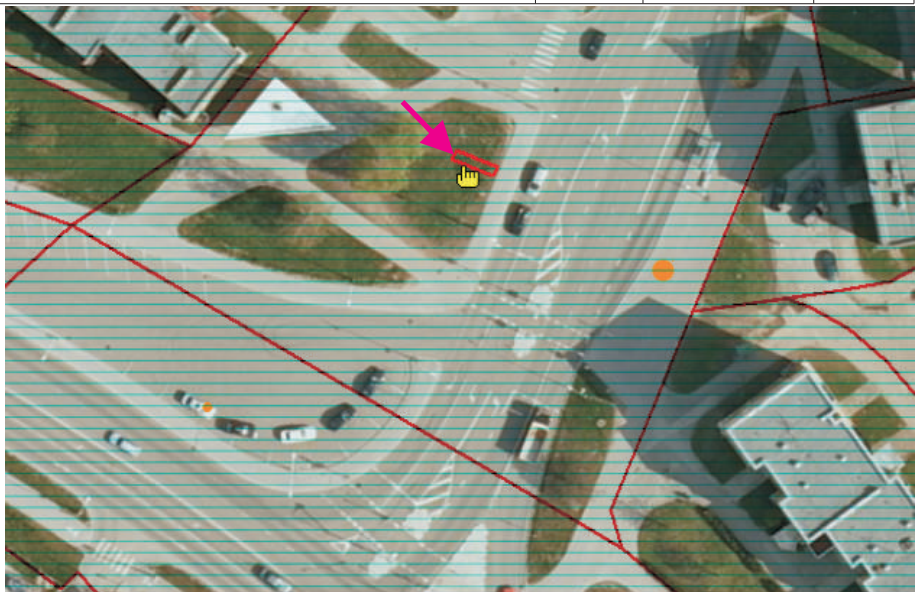

Reklaampindade konkursi asukohad Tartu linnas

Asukoht	alghind	jk nr.
---------	---------	--------

Nõlvaku tn 5, Prisma vastas	320.-	pos. 1
-----------------------------	-------	--------

Nõlvaku tn 9, Prisma parkla vastas, jk kiire lõpus	320.-	pos.2
--	-------	-------

Kaunase pst T5 - Kalda tee T29 ristmik	320.-	pos. 3
--	-------	--------

Sõpruse pst. T1 – Anne tn 44

320.-

pos. 4

Pikk tn 65 – Kalda tee 2, Edeni vastas

320.-

pos. 5

Pikk tn 65, ringristmikust kesklinna poole

320.-

pos. 6

Turu tn T25 – Jõe tn 13, sillalt mahasõit

320.-

pos. 7

Turu tn T25 – Rebase tn 10, Rimi ees

320.-

pos. 8

Turu tn T39, raudteega ristumine

320.-

pos. 9

Kreutzwaldi T3 - Laulupeo pst 29a ristmik

320.-

pos.10

Kreutzwaldi T9 - Keutzwaldi T5 ristmik

320.-