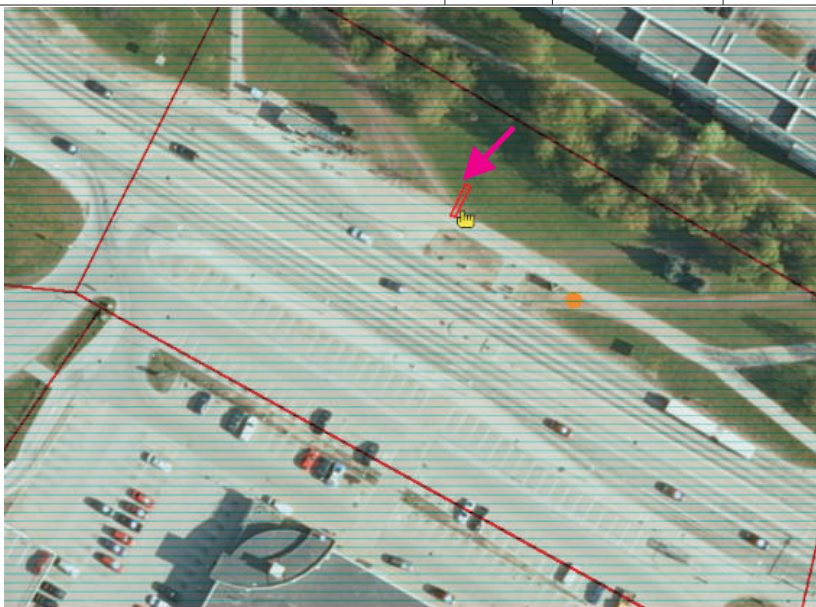

Reklaampindade konkursi asukohad Tartu linnas

Asukoht	alghind	jk nr.
---------	---------	--------

Nõlvaku tn 5, Prisma vastas	320.-	pos. 1
-----------------------------	-------	--------

Nõlvaku tn 9, Prisma parkla vastas, jk kiire lõpus	320.-	pos.2
--	-------	-------

Kaunase pst T5 - Kalda tee T29 ristmik	320.-	pos. 3
--	-------	--------

Sõpruse pst. T1 – Anne tn 44

320.-

pos. 4

Pikk tn 65 – Kalda tee 2, Edeni vastas

320.-

pos. 5

Pikk tn 65, ringristmikust kesklinna poole

320.-

pos. 6

Turu tn T25 – Jõe tn 13, sillalt mahasõit

320.-

pos. 7

Turu tn T25 – Rebase tn 10, Rimi ees

320.-

pos. 8