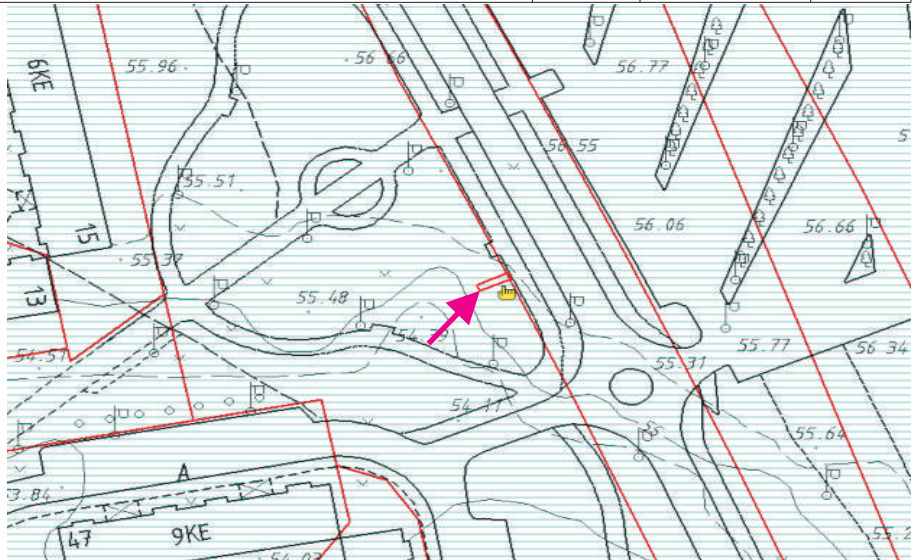

Reklaampindade konkursi asukohad Tartu linnas

Asukoht	alghind	jk nr.
---------	---------	--------

Nõlvaku tn 5, Prisma vastas	320.-	pos. 1
-----------------------------	-------	--------

Nõlvaku tn 9, Prisma parkla vastas, jk kiire lõpus	320.-	pos.2
--	-------	-------

Kaunase pst T5 - Kalda tee T29 ristmik	320.-	pos. 3
--	-------	--------

Sõpruse pst. T1 – Anne tn 44

320.-

pos. 4

Pikk tn 65 – Kalda tee 2, Edeni vastas

320.-

pos. 5

Pikk tn 65, ringristmikust kesklinna poole

320.-

pos. 6

Turu tn T25 – Jõe tn 13, sillalt mahasõit

320.-

pos. 7

Turu tn T25 – Rebase tn 10, Rimi ees

320.-

pos. 8