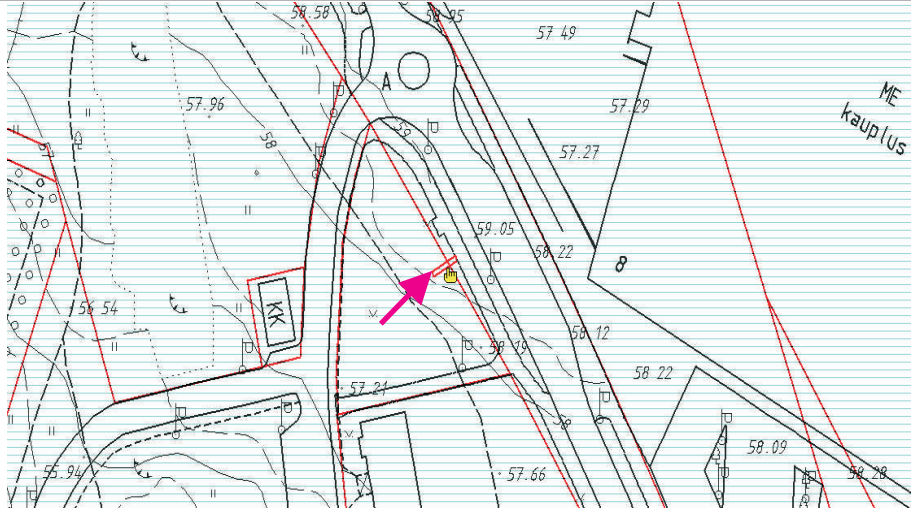

Reklaampindade konkursi asukohad Tartu linnas

Asukoht	alghind	jk nr.
---------	---------	--------

Nõlvaku tn 5, Prisma vastas	320.-	pos. 1
-----------------------------	-------	--------

Nõlvaku tn 9, Prisma parkla vastas, jk kiire lõpus	320.-	pos.2
--	-------	-------

Kaunase pst T5 - Kalda tee T29 ristmik	320.-	pos. 3
--	-------	--------

Sõpruse pst. T1 – Anne tn 44

320.-

pos. 4

Pikk tn 65 – Kalda tee 2, Edeni vastas

320.-

pos. 5

Pikk tn 65, ringristmikust kesklinna poole

320.-

pos. 6

Turu tn T25 – Jõe tn 13, sillalt mahasõit

320.-

pos. 7

Turu tn T25 – Rebase tn 10, Rimi ees

320.-

pos. 8

Turu tn T39, raudteega ristumine

320.-

pos. 9

Kreutzwaldi T3 - Laulupeo pst 29a ristmik

320.-

pos.10

Kreutzwaldi T9 - Keutzwaldi T5 ristmik

320.-